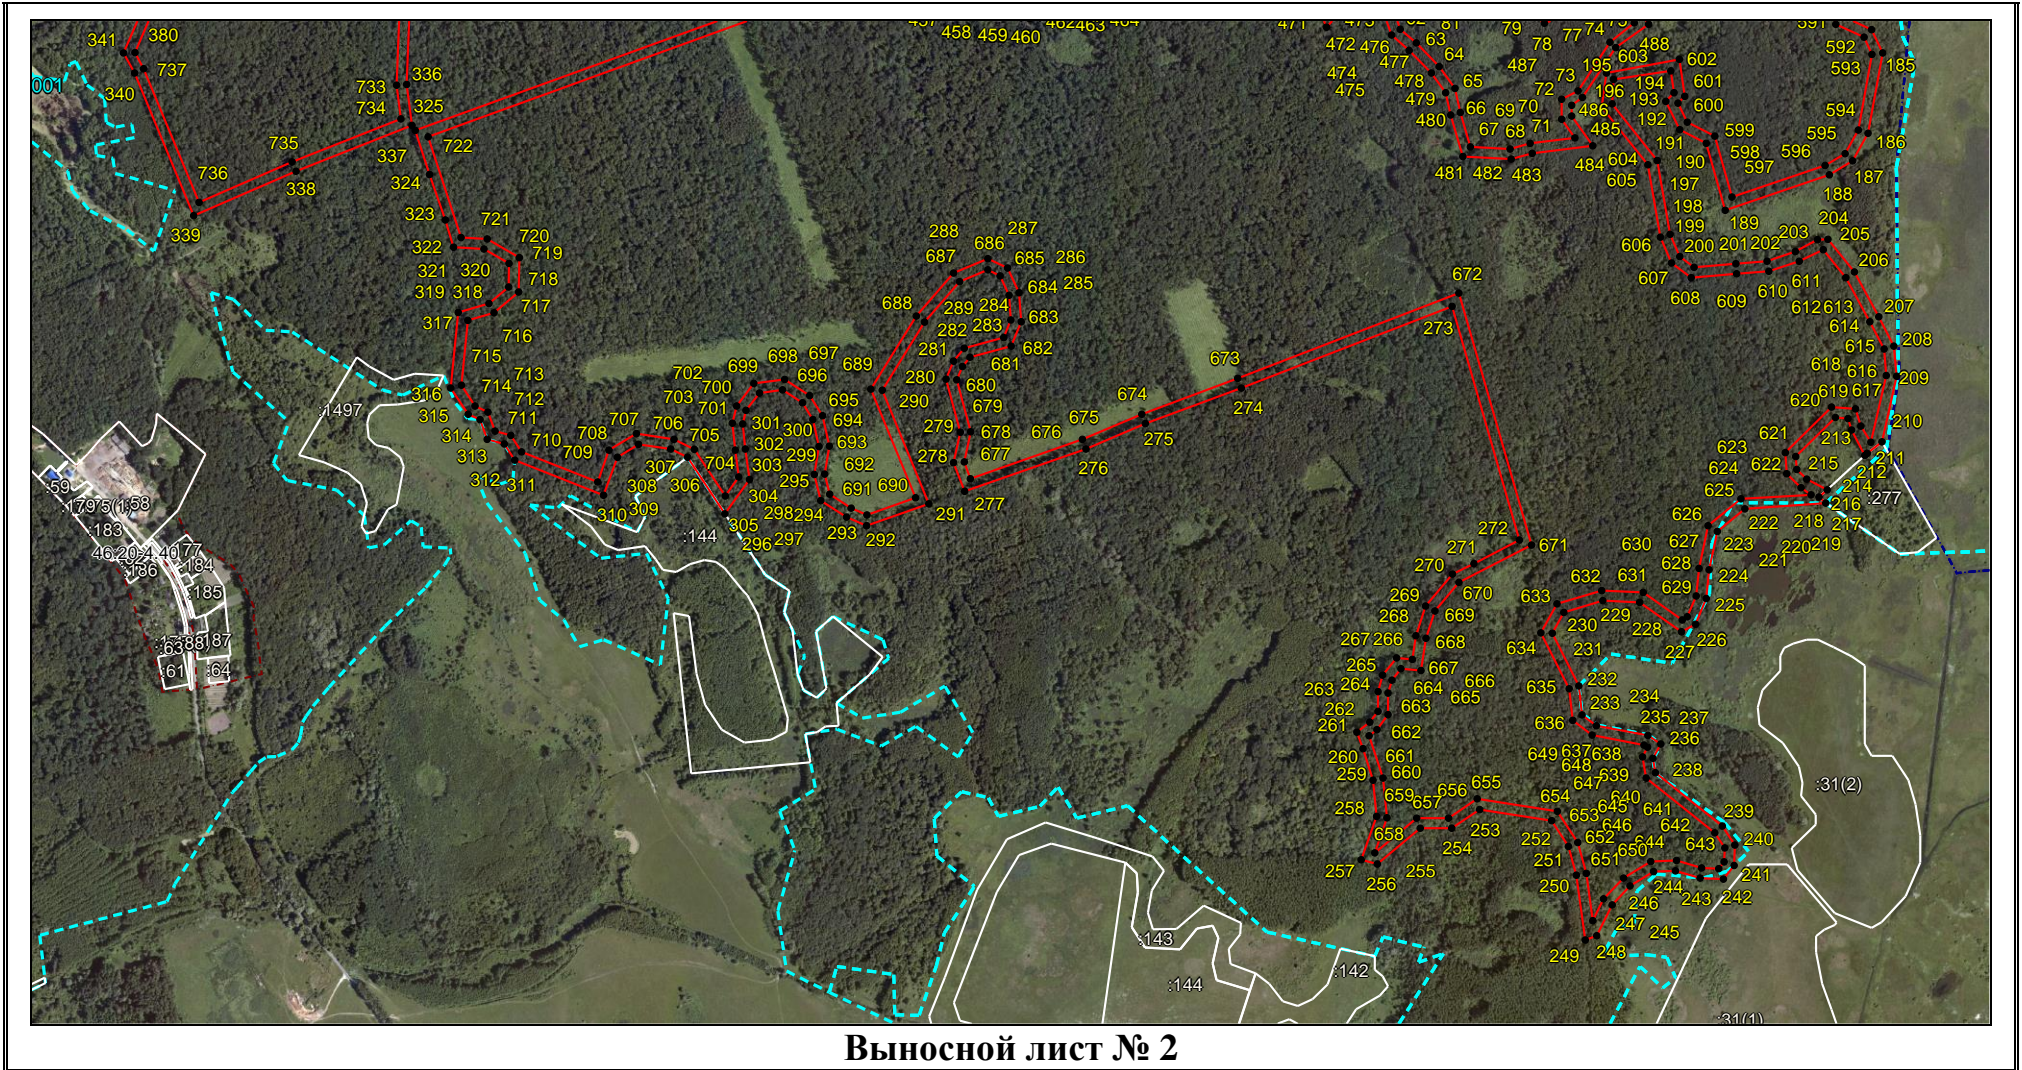

Выносной лист № 1

Сведения о местоположении границ объекта

1. Система координат МСК-46

2. Сведения о характерных точках границ объекта

Обозначение характерных точек границ	Координаты, м		Метод определения координат характерной точки	Средняя квадратическая погрешность положения характерной точки (M_п), м	Описание обозначения точки на местности (при наличии)
	X	Y			
1	2	3	4	5	6
1	414098,41	1212554,65	Картометрический метод	5,00	—
2	414052,51	1212576,00	Картометрический метод	5,00	—
3	414020,11	1212630,60	Картометрический метод	5,00	—
4	414013,51	1212687,90	Картометрический метод	5,00	—
5	414023,41	1212741,30	Картометрический метод	5,00	—
6	414046,81	1212781,20	Картометрический метод	5,00	—
7	414077,71	1212790,80	Картометрический метод	5,00	—
8	414174,35	1212752,15	Картометрический метод	5,00	—
9	414412,73	1213372,14	Картометрический метод	5,00	—
10	414182,41	1213448,40	Картометрический метод	5,00	—
11	414147,01	1213419,60	Картометрический метод	5,00	—
12	414087,01	1213393,80	Картометрический метод	5,00	—
13	414058,21	1213340,40	Картометрический метод	5,00	—
14	414063,01	1213284,00	Картометрический метод	5,00	—
15	414042,61	1213209,60	Картометрический метод	5,00	—
16	414025,21	1213167,00	Картометрический метод	5,00	—
17	413994,01	1213123,20	Картометрический метод	5,00	—
18	413959,21	1213123,20	Картометрический метод	5,00	—
19	413944,81	1213104,00	Картометрический метод	5,00	—
20	413905,81	1213113,60	Картометрический метод	5,00	—
21	413853,61	1212994,80	Картометрический метод	5,00	—
22	413795,06	1213027,51	Картометрический метод	5,00	—
23	413721,01	1213042,80	Картометрический метод	5,00	—
24	413653,21	1213103,40	Картометрический метод	5,00	—
25	413680,21	1213161,00	Картометрический метод	5,00	—
26	413743,21	1213169,40	Картометрический метод	5,00	—
27	413719,81	1213192,80	Картометрический метод	5,00	—
28	413677,81	1213210,20	Картометрический метод	5,00	—
29	413661,61	1213254,60	Картометрический метод	5,00	—
30	413667,61	1213309,80	Картометрический метод	5,00	—
31	413757,01	1213405,20	Картометрический метод	5,00	—
32	413796,61	1213390,80	Картометрический метод	5,00	—
33	413837,41	1213427,40	Картометрический метод	5,00	—
34	413834,41	1213471,20	Картометрический метод	5,00	—
35	413866,81	1213491,60	Картометрический метод	5,00	—
36	413893,21	1213477,80	Картометрический метод	5,00	—
37	414067,21	1213491,60	Картометрический метод	5,00	—
38	414083,41	1213520,40	Картометрический метод	5,00	—
39	413374,21	1213814,40	Картометрический метод	5,00	—
40	413181,61	1213264,80	Картометрический метод	5,00	—