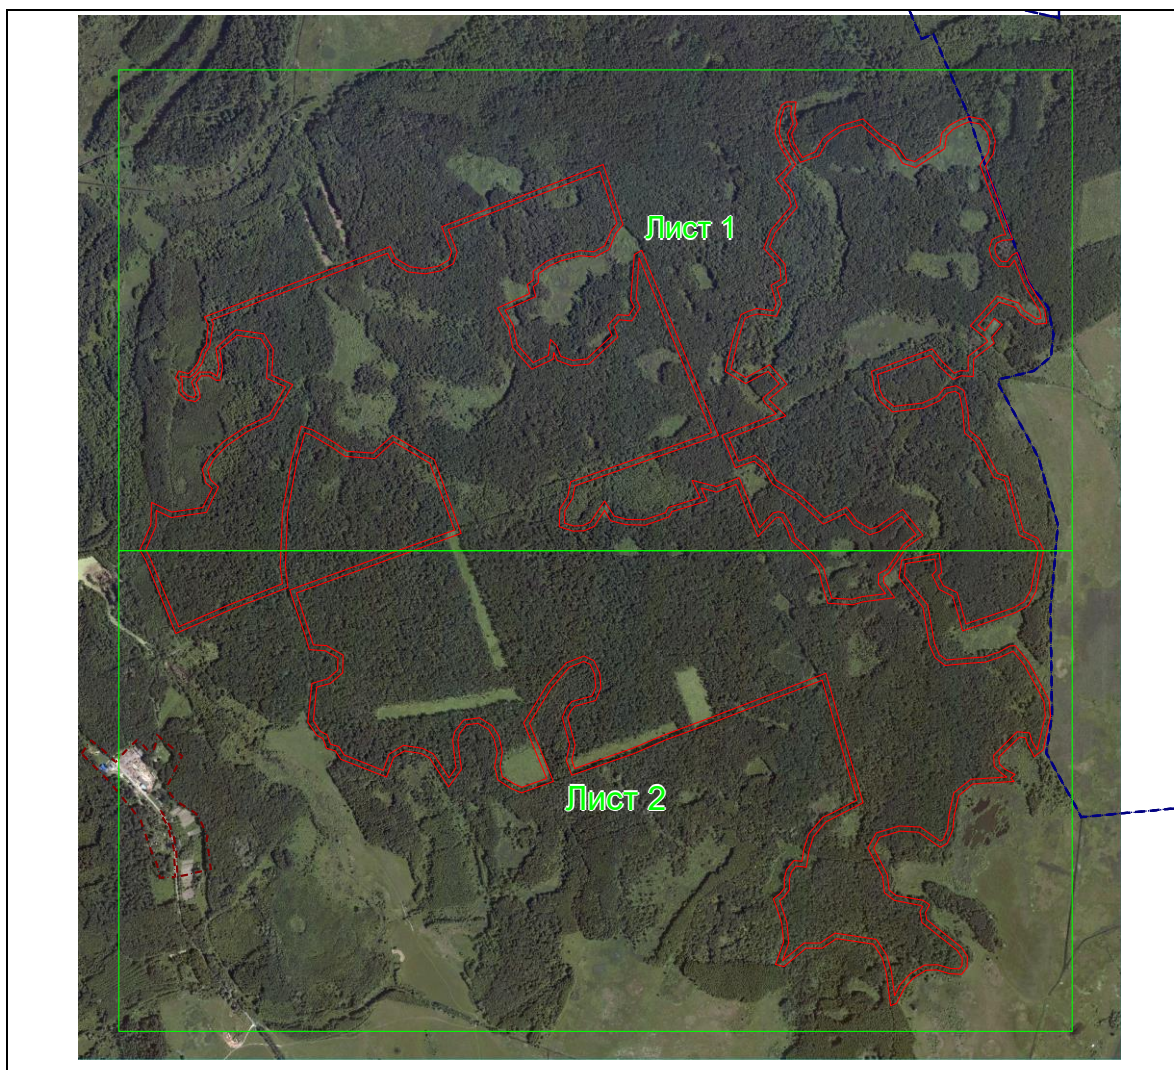

УТВЕРЖДЕНЫ
постановлением Губернатора
Курской области
от _____ № _____

ГРАНИЦЫ
охранной зоны памятника природы регионального значения
«Банищанский лес»